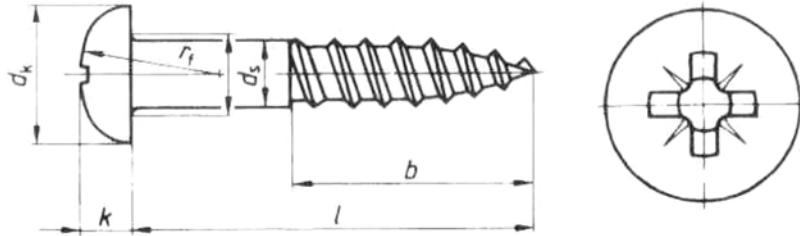

## TORNILLO ROSCA MADERA CABEZA REDONDA MORTAJA CRUZADA Z-POZIDRIVE

<b>dk</b>	6	7	8	9	10	12
<b>k</b>	2,1	2,35	2,8	3,1	3,5	4,2
<b>rf</b>	4,8	5,6	6,4	7,2	8	9,6
	$b \geq 0,6 L$					

	3	3,5	4	4,5	5	6
16	*	*	*	*		
20	*	*	*	*	*	
25	*	*	*	*	*	*
30	*	*	*	*	*	*
35	*	*	*	*	*	*
40			*	*	*	*
45			*	*	*	*
50			*	*	*	*
60				*	*	*
65					*	*
70					*	*
80					*	*
90					*	*
100					*	*