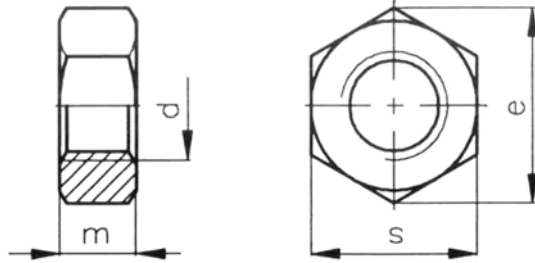

DIN - 439 ROSCA IZQUIERDA

TUERCA HEXAGONAL BAJA ROSCA IZQUIERDA

	s	e	m
M-5	8	8,79	2,7
M-6	10	11,05	3,2
M-8	13	14,38	4
M-10	17	18,9	5
M-12	19	21,1	6
M-16	24	26,75	8
M-20	30	32,95	10
M-24	36	39,55	12