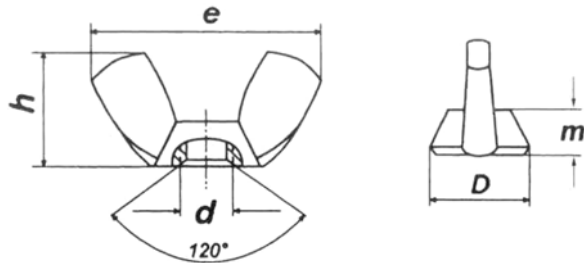

## TUERCA MARIPOSA TIPO AMERICANO

	e	D	h	m
<b>M-3</b>	17,6	7,8	8,6	2,9
<b>M-4</b>	17,6	7,8	8,6	2,9
<b>M-5</b>	22	9,5	10,5	4
<b>M-6</b>	27	11,9	13	5
<b>M-6</b>	30,3	13,5	14,8	5,4
<b>M-10</b>	35,5	15,3	17,3	6,3
<b>M-12</b>	47,5	20,5	22,1	8
<b>M-14</b>	66	25,5	30,8	10,6
<b>M-16</b>	66	25,5	30,8	10,6
<b>M-20</b>	66,5	29,3	31,2	12,2